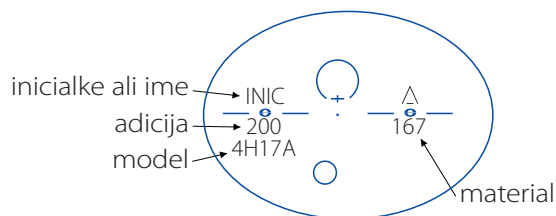

Gravure

Polvidne gravure so sestavljene iz:

- inicialke ali imena (do 5 znakov),
- adicije in modela na temporalni strani, ter
- lomnega količnika na nazalni strani.

Model	desno steklo		levo steklo		opis
	temp	nasal	nasal	temp	
Magic Fusion	INIC 200 4H17F*	167	167	INIC 200 4H17F*	*Gravura Model, vgradna višina in namen uporabe 4HnnF Magic Fusion Normal 4SnnF Magic Fusion Soft 2HnnF Magic Fusion Indoor 6HnnF Magic Fusion Outdoor nn = minimalna višina vgradnje (14 - 20mm)
Alpha VIP/ Sport	INIC 200 4H17V*	167	167	INIC 200 4H17V*	*Gravura Model, vgradna višina in namen uporabe 4HnnV Magic Alpha VIP/Sport Normal 4SnnV Magic Alpha VIP/Sport Soft 2HnnV Magic Alpha VIP/Sport Indoor 6HnnV Magic Alpha VIP/Sport Outdoor nn = minimalna višina vgradnje (14 - 20mm)
Magic Alpha	INIC 200 4H17A*	167	167	INIC 200 4H17A*	*Gravura Model, vgradna višina in namen uporabe 4HnnA Magic Alpha Normal 4SnnA Magic Alpha Soft 2HnnA Magic Alpha Indoor 6HnnA Magic Alpha Outdoor nn = minimalna višina vgradnje (14 - 20mm)
Magic Beta	200 M17B*	167	167	200 M17B*	*Gravura Model M14B Magic Beta 14 M17B Magic Beta 17 M19B Magic Beta 19
Magic Gamma	200 M17G*	160	160	200 M17G*	*Gravura Model M17G Magic Gamma 17
Reader	200 RD150*	167	167	200 RD150*	*Gravura Model in redukcija RD050 Reader 050 ↓ RD225 Reader 225
Acomoda	ACM5*	167	167	ACM5*	*Gravura Model in adicija ACM5 Acomoda 050 ACM7 Acomoda 075
Sport / Single vison	SVR	167	167	SVL	
Access	AC	125	AC	125	Gravuri sta identični za desno in levo steklo. Redukcija 0.75 ali 1.25
R28	200 R28	160	160	200 R28	